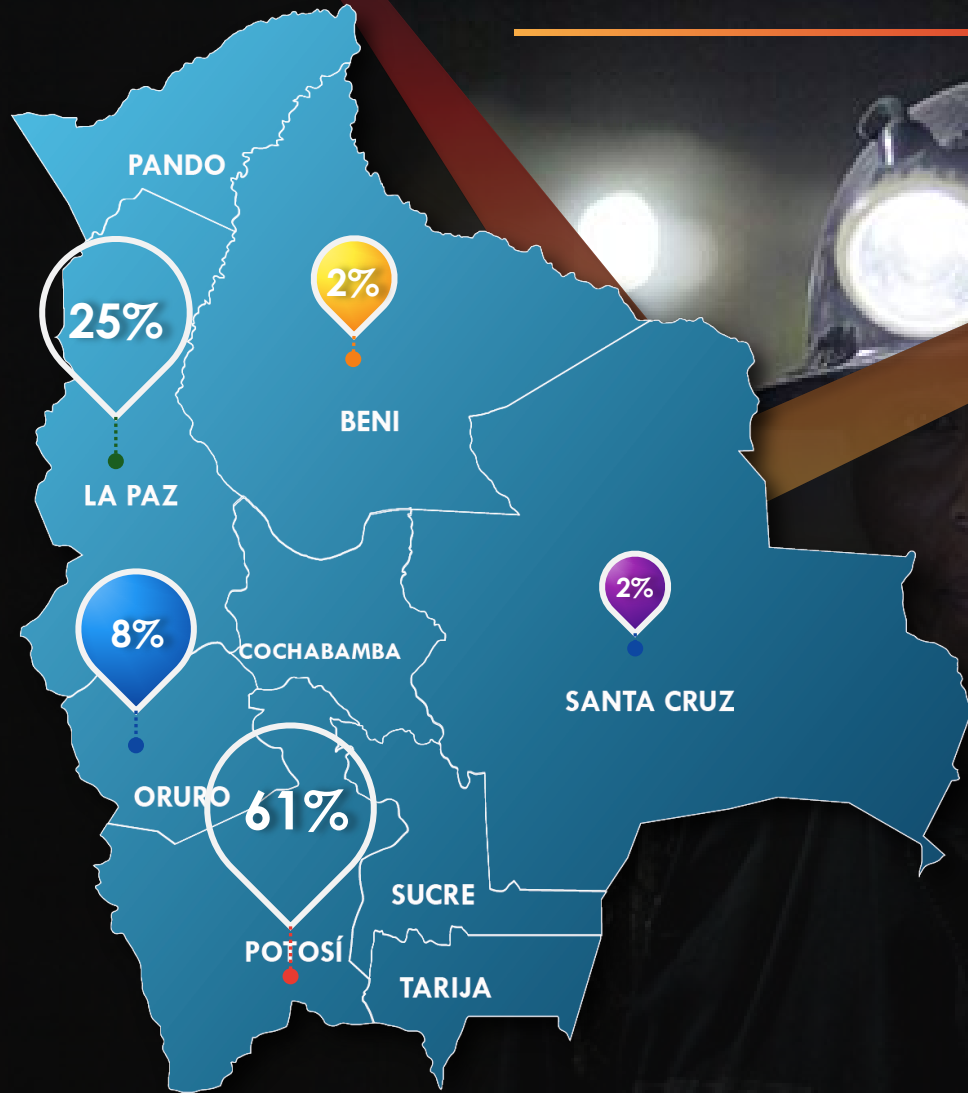

CUADROS ESTADÍSTICOS 2022 (ENERO A SEPTIEMBRE)

---

REGALÍA MINERA

# REGALÍA MINERA NACIONAL

PERIODO 2022 (ENERO A SEPTIEMBRE)

Expresado en Millones de bolivianos

# REGALÍA MINERA NACIONAL POR MES

PERIODO 2022 (ENERO A SEPTIEMBRE)

Expresado en Millones de bolivianos